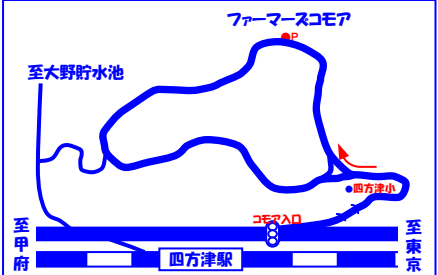

ファーマーズコモア 秋彼岸セール

売出期間
9/16(土)~9/26(火)

営業時間AM10:00~PM 7:30(土、日、祝AM9:00~)

クレイン協同サービス(株) ファーマーズコモア
山梨県上野原市コモアしおつ1-42-1
Tel 0554-66-3601 Fax 0554-66-3602
徒歩でお越しの方は住宅地の中をお進み下さい。コモアフリッジより約8分です。

彼岸用 切花

農家さんが丹精込めて育てた
菊花・各種切花