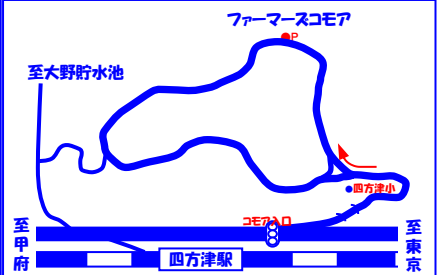

# ファーマースコモア お盆セール

**売出期間**

**8/10** (木) ~ **8/16** (水)

営業時間 AM10:00 ~ PM 7:30 (土、日、祝 AM9:00 ~)

クレイン協同サービス(株) ファーマースコモア

山梨県上野原市コモアしおつ1-42-1

Tel 0554-66-3601 Fax 0554-66-3602

徒歩でお越しの方は住宅地の中をお進み下さい。コモアフリッジより約8分です。