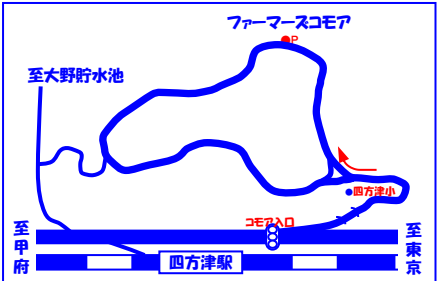

ファーマーズコモア ゴールデンウィークセール

売出期間

4/28 (金) ~ 5/7 (日)

営業時間 AM10:00 (土日祝のみ9:00) ~ PM 7:30

クレイン協同サービス(株) ファーマーズコモア

山梨県上野原市コモアしおつ1-42-1

Tel 0554-66-3601 Fax 0554-66-3602

徒歩でお越しの方は住宅地の中をお進み下さい。コモアフリッジより約8分です。

売店 (直売所) は毎日営業しております!!!

~売出期間中~

(4月29・30日)

花祭り

(天候等により中止する事がありますので御了承下さい)

植木 大特価!

三井青果園芸部 出張販売!

売り切れ御免!!